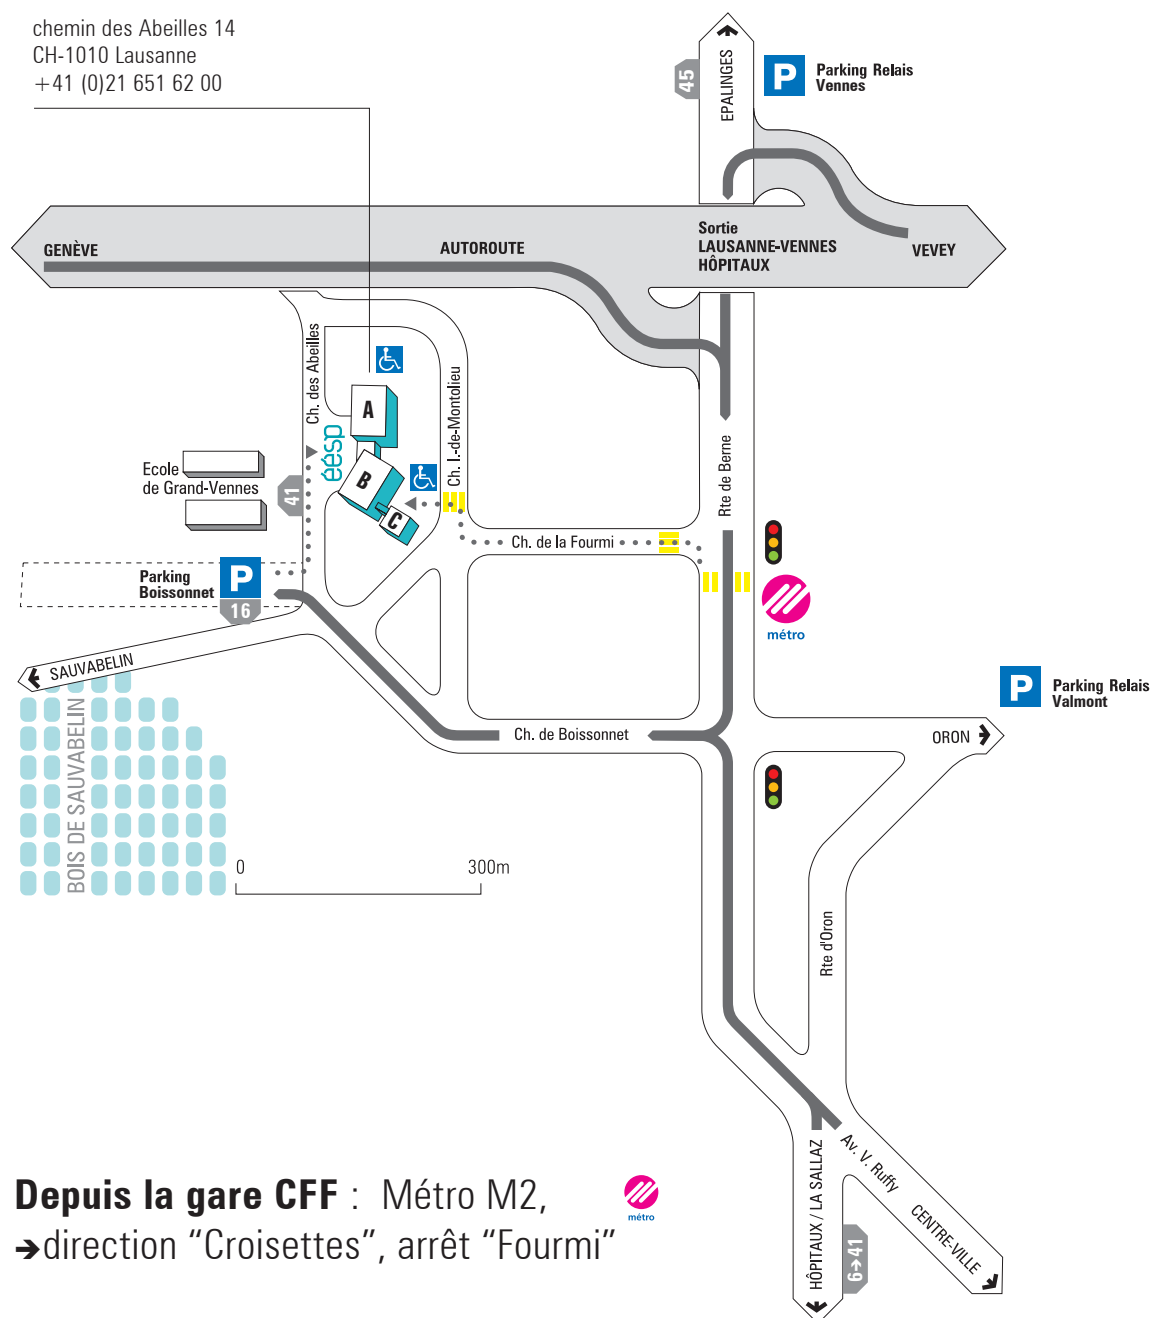

## Transports publics

Consultez les horaires sur  
[www.cff.ch](http://www.cff.ch)  
[www.t-l.ch](http://www.t-l.ch)

**Depuis la gare CFF :** Métro M2,  
→ direction "Croisettes", arrêt "Fourmi"

## Véhicules privés

-  Parking de Boissonnet, payant  
Situé à 200 mètres en contrebas de l'école
-  Parking-relais : Vennes ou Valmont, payant
-  Personnes à mobilité réduite :  
Parking et accès facilité

**L'école ne dispose pas de places de parc pour les étudiant·e·s et visiteur·e·s  
Nous encourageons le recours aux transports publics**