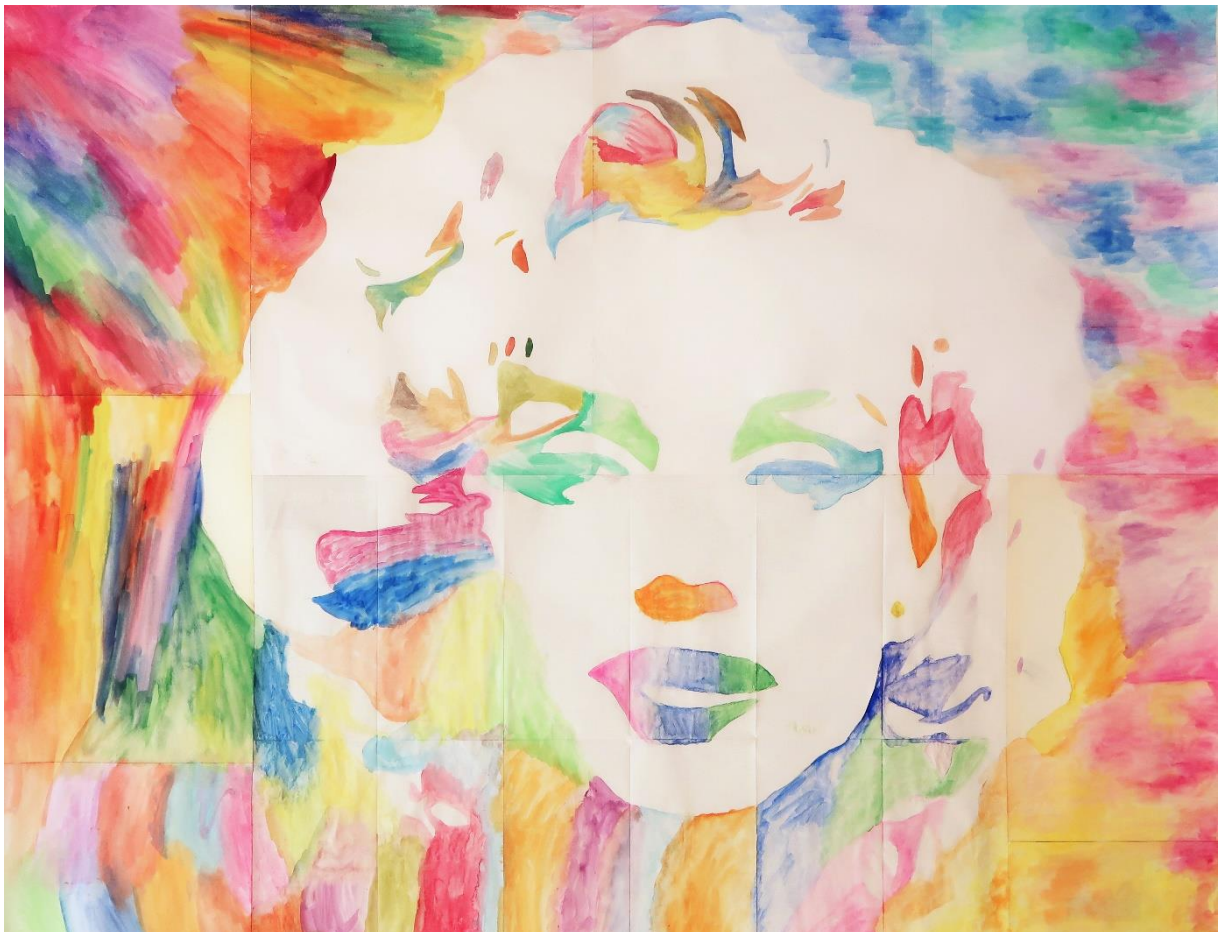

Agenda

Horaires EESP

Entrée libre :

Lundi - vendredi 8h-17h

Exposition du mercredi 14 novembre au mercredi 28 novembre 2018

Vernissage

Mercredi 14 novembre à 18h30

Visuels disponibles pour la presse

L'usage des photographies est limité à la promotion de l'Exposition « LOVE IS IN THE ART », et sont disponibles sur demande par courrier : bulledair@lapommerai.e.ch
Merci d'utiliser les légendes indiquées.

Ma M'Art'ilyn

Evelyn, Khadija, Rania + éducatrices Bulle d'Air

Fondation La Pommerai.e
Ch. des Abbesses 14
1027 Lonay