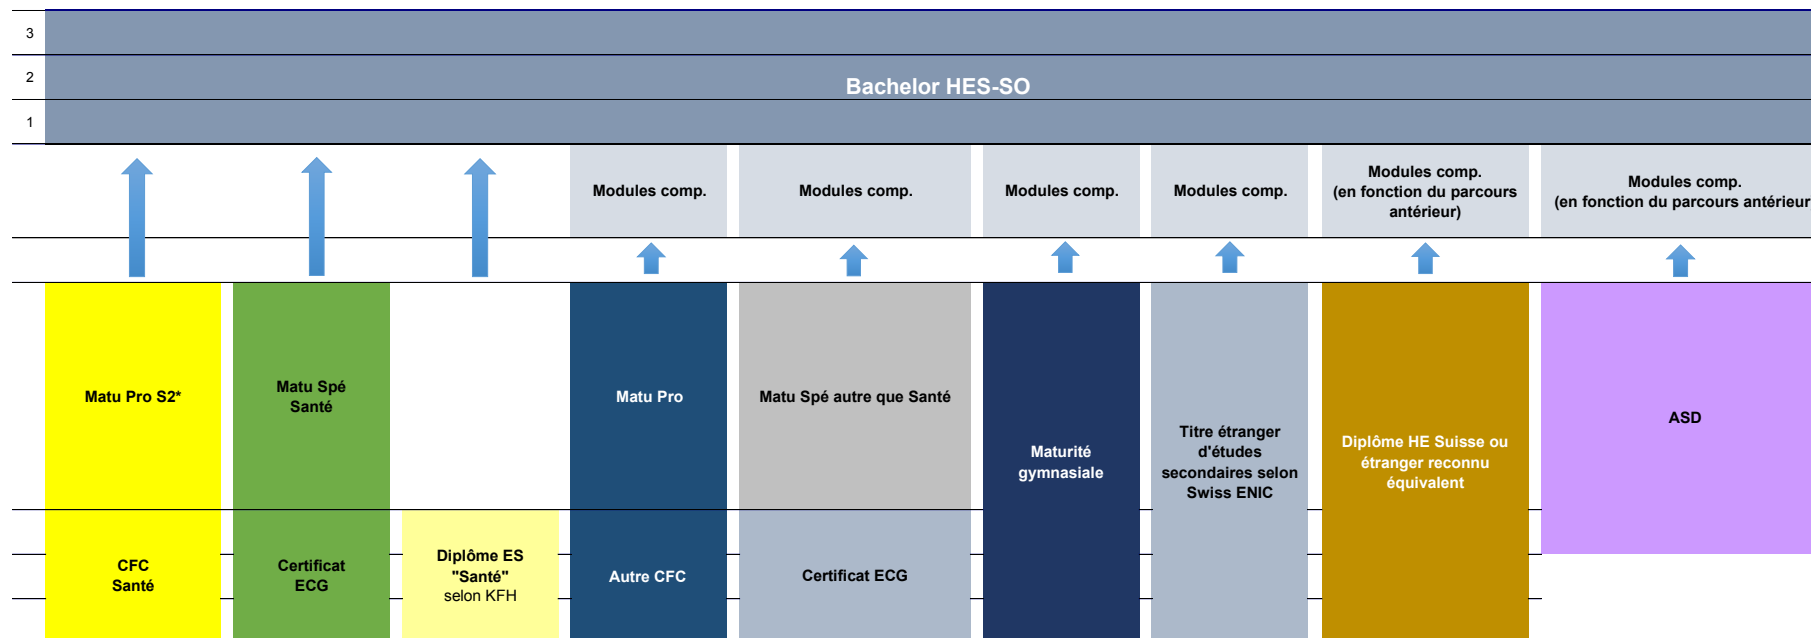

Voies d'accès pour l'admission aux filières du domaine Santé HES-SO (dès la rentrée académique 2019-2020)

Matu Pro S2 : Maturité professionnelle Santé-Social

CFC Santé : Certificat fédéral de capacité d'Assistant-e dentaire, d'Assistant-e en pharmacie**, d'Assistant-e médical-e, d'Assistant-e en podologie, d'Assistant-e en soins et santé communautaire, d'Opticien-ne, d'Orthopédiste, de Technicien-ne dentiste, d'Acousticien-ne en systèmes auditifs, de Technologue en dispositifs médicaux

Matu Spé Santé : Maturité spécialisée option Santé

Diplôme ES : Ambulancier ou Ambulancière, Hygiéniste dentaire, Infirmier ou Infirmière, Technicien-ne en analyse biomédicale, Technicien-ne en radiologie médicale, Technicien-ne en salle d'opération, Orthoptiste, Podologue, Spécialiste en activation

Matu Pro : Maturité professionnelle toutes options

Matu Spé : Maturité spécialisée autre option que Santé

Modules comp. : Les modules complémentaires permettent aux candidat-e-s sans formation préalable spécifique au domaine d'acquies les connaissances et les compétences professionnelles nécessaires à l'entrée dans une formation bachelor du domaine Santé

ASD : Procédure d'admission sur dossier accessible aux personnes âgées de 25 ans et plus et au bénéfice d'un niveau de culture générale équivalant aux titres requis (procédure ASD SASSA : <http://www.sassa.ch/francais/asd.htm>)